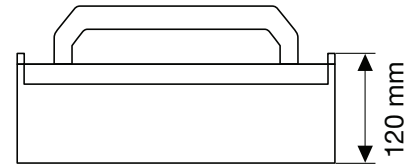

## SPAX Montagekoffer L-BOXX, Kunststoff, groß

SPAX Senkkopf, T-STAR plus

16 Abmessungen, 2.446 Stück,  
1 BITcheck T-STAR plus

**WIROX®** **CHROM(VI) FREI** **A9J**

SPAX-Nummer	5000009161019
EAN-Code	4003530247903
VE 1 Stück im Umkarton	1 Stück im Umkarton

275 3,5 x 30 T 20 <input type="checkbox"/>	225 3,5 x 35 T 20 <input type="checkbox"/>	180 4,0 x 30 T 20 <input type="checkbox"/>	175 4,0 x 35 T 20 <input type="checkbox"/>	30 6,0 x 120 T 30 <input type="checkbox"/>
150 4,0 x 40 T 20 <input type="checkbox"/>	150 4,0 x 25 T 20 <input checked="" type="checkbox"/>	140 4,0 x 50 T 20 <input type="checkbox"/>	140 4,0 x 45 T 20 <input type="checkbox"/>	
60 5,0 x 60 T 20 <input type="checkbox"/>	100 4,0 x 60 T 20 <input type="checkbox"/>	100 4,5 x 50 T 20 <input type="checkbox"/>	200 4,0 x 20 T 20 <input checked="" type="checkbox"/>	60 5,0 x 100 T 20 <input type="checkbox"/>
	BITcheck <input type="checkbox"/>	60 5,0 x 80 T 20 <input type="checkbox"/>	400 3,5 x 16 T 20 <input checked="" type="checkbox"/>	