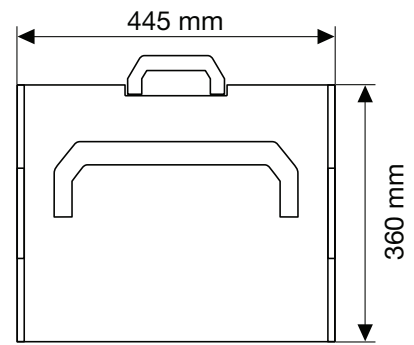

## SPAX Montagekoffer L-BOXX, Kunststoff, groß

SPAX Senkkopf, T-STAR plus

16 Abmessungen, 2.446 Stück,  
1 BITcheck T-STAR plus

**WIROX®** **CHROM(VI) FREI** **A9J**

SPAX-Nummer	5000009161019
EAN-Code	4003530247903
VE 1 Stück im Umkarton	1 Stück im Umkarton

275 3,5 x 30 T 20 <input type="checkbox"/>	225 3,5 x 35 T 20 <input type="checkbox"/>	180 4,0 x 30 T 20 <input type="checkbox"/>	175 4,0 x 35 T 20 <input type="checkbox"/>	30 6,0 x 120 T 30 <input type="checkbox"/>
150 4,0 x 40 T 20 <input type="checkbox"/>	150 4,0 x 25 T 20 <input checked="" type="checkbox"/>	140 4,0 x 50 T 20 <input type="checkbox"/>	140 4,0 x 45 T 20 <input type="checkbox"/>	
60 5,0 x 60 T 20 <input type="checkbox"/>	100 4,0 x 60 T 20 <input type="checkbox"/>	100 4,5 x 50 T 20 <input type="checkbox"/>	200 4,0 x 20 T 20 <input checked="" type="checkbox"/>	60 5,0 x 100 T 20 <input type="checkbox"/>
	BITcheck <input type="checkbox"/>	60 5,0 x 80 T 20 <input type="checkbox"/>	400 3,5 x 16 T 20 <input checked="" type="checkbox"/>	

## SPAX Montagekoffer L-BOXX, Kunststoff, groß

Ohne Bestückung

SPAX-Nummer	5000009166019
EAN-Code	4003530253256
VE	1 Stück im Umkarton