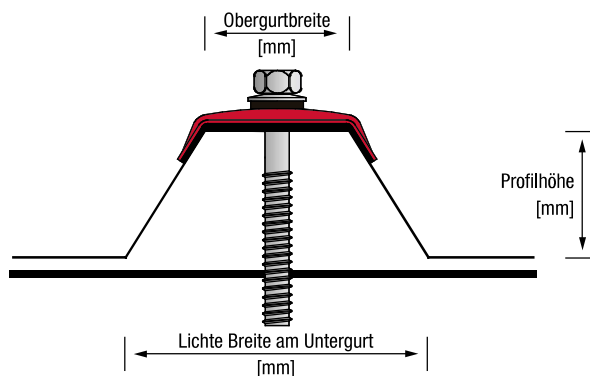

Die zur dauerhaften Dichtheit erforderliche Komprimierung dieses Zellkautschuks ist relativ gering, sodass bei der Montage das „Deformieren“ eines dünnwandigen Trapezbleches, vermieden werden kann.

Montagesicherheit

ORKAN-Kalotten dienen auch der Montagesicherheit, denn beim Auflegen der Kalotten dienen sie dem Monteur als Bohrschablone. Er trifft stets die Mitte des Obergurtes. Zudem wird die Oberfläche des Profilelements vor ungewollten Verkratzungen während des Einschraubvorgangs geschützt.

Die ORKAN-Kalotte steigert die Anzugskraft auf das Bauteil, ohne dieses plastisch zu verformen. Die sich durch den Einsatz einer ORKAN-Kalotte erhöhenden Lastwerte sind in verschiedenen bauaufsichtlichen Prüfzeugnissen (Typenstatik) von Aluminium-Trapezprofilen dokumentiert.

Sonderkalotten

Ausführung	Kosten /	UVP [EUR]
Alle nicht im Katalog aufgeführten Kalotten (Farbe und/oder Form) sind Sonderkalotten	100 St.	13,30

Auswahlhilfe

Unsere Anwendungstechnik hilft Ihnen gerne bei der richtigen Auswahl der Kalotte.

Wir benötigen lediglich folgende drei Werte:

- > Obergurtbreite [mm]
- > Profilhöhe [mm]
- > Lichte Breite am Untergurt [mm]

Rückantwort

Bitte teilen Sie uns die drei ermittelten Werte mit:

F +49 2752 908-731

bau@ejot.com