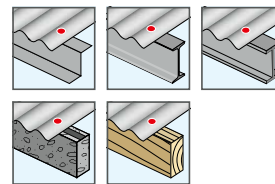

Anwendungen

Technische Daten

Zertifizierungen

Querverweise	Seite
Bohrschraube JF3 Plus-6,8	100
Bohrschraube JT3-2-6,5	108
Bohrschraube JT3-6-5,5	110
Bohrschraube JT3-12-5,5	114
Bohrschraube JT3-18-5,5	117
Dichtschraube JA1-6,5	150
Dichtschraube JZ1-6,3	149
Dichtschraube JZ5-6,3	142

Produkt im Online-Shop

Bestellbezeichnung	Radius [mm]	für Wellprofil	Länge [mm]	VPE [Stück]	Preis/100 [EUR]	Artikelnummer	EAN
ORKAN-Kalotte W24 Alu-blank	24	18/76	50	500	23,70	3047700110	4061245086101
ORKAN-Kalotte W24 Alu-blank VE100	24	18/76	50	100	25,00	3077700110	4061245082738
ORKAN-Kalotte W24 Alu-RAL 3009	24	18/76	50	500	28,40	3047757119	4061245086149
ORKAN-Kalotte W24 Alu-RAL 3009 VE100	24	18/76	50	100	29,70	3077757119	4061245082752
ORKAN-Kalotte W24 Alu-RAL 7016	24	18/76	50	500	28,40	3047725119	4061245086118
ORKAN-Kalotte W24 Alu-RAL 7016 VE100	24	18/76	50	100	29,70	3077725119	4061245082776
ORKAN-Kalotte W24 Alu-RAL 8004	24	18/76	50	500	28,40	3047743119	4061245086132
ORKAN-Kalotte W24 Alu-RAL 8004 VE100	24	18/76	50	100	29,70	3077743119	4061245082790
ORKAN-Kalotte W24 Alu-RAL 8011	24	18/76	50	500	28,40	3047778119	4061245086156
ORKAN-Kalotte W24 Alu-RAL 8011 VE100	24	18/76	50	100	29,70	3077778119	4061245082813
ORKAN-Kalotte W24 Alu-RAL 8012	24	18/76	50	500	28,40	3047740119	4061245086125
ORKAN-Kalotte W24 Alu-RAL 8012 VE100	24	18/76	50	100	29,70	3077740119	4061245082837
ORKAN-Kalotte W24 Alu-RAL 9006	24	18/76	50	500	28,40	3047784119	4061245086163
ORKAN-Kalotte W24 Alu-RAL 9006 VE100	24	18/76	50	100	29,70	3077784119	4061245082851
ORKAN-Kalotte W24 Alu-RAL 9007	24	18/76	50	500	28,40	3050024220	4061245086170
ORKAN-Kalotte W24 Alu-RAL 9007 VE100	24	18/76	50	100	29,70	3070024220	4061245082875
ORKAN-Kalotte W30 Alu-blank	30	27/111	50	500	23,70	3050030000	4061245084701
ORKAN-Kalotte W30 Alu-blank VE100	30	27/111	50	100	25,00	3070030000	4061245084763
ORKAN-Kalotte W30 Alu-RAL 7016	30	27/111	50	500	28,40	3050030025	4061245084718
ORKAN-Kalotte W30 Alu-RAL 7016 VE100	30	27/111	50	100	29,70	3070030025	4061245084770