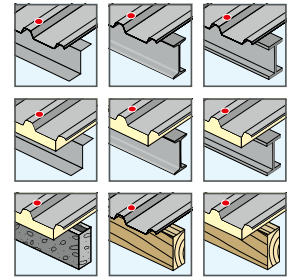

Anwendungen

Technische Daten

Zertifizierungen

Produkt im Online-Shop

Bestellbezeichnung	Kalottenbreite [mm]	Neigungswinkel [°]	Gurtbreite [mm]	VPE [Stück]	Preis/100 [EUR]	Artikelnummer	EAN
ORKAN-Kalotte 20-34 Alu-blank	20	34	19	500	21,70	3046700110	4061245018355
ORKAN-Kalotte 20-34 Alu-blank VE100	20	34	19	100	23,00	3076700110	4061245046204
ORKAN-Kalotte 20-34 Alu-stucco	20	34	19	500	21,70	3046700119	4061245041230
ORKAN-Kalotte 20-34 Alu-stucco VE100	20	34	19	100	23,00	3076700119	4061245082219
ORKAN-Kalotte 20-34 Alu-RAL 7016	20	34	19	500	26,30	3046725119	4061245041223
ORKAN-Kalotte 20-34 Alu-RAL 7016 VE100	20	34	19	100	27,60	3076725119	4061245082226
ORKAN-Kalotte 20-34 Alu-RAL 8004	20	34	19	500	26,30	3052034043	4061245029733
ORKAN-Kalotte 20-34 Alu-RAL 8004 VE100	20	34	19	100	27,60	3072034043	4061245082233
ORKAN-Kalotte 20-34 Alu-RAL 8012	20	34	19	500	26,30	3046740119	4061245030265
ORKAN-Kalotte 20-34 Alu-RAL 8012 VE100	20	34	19	100	27,60	3076740119	4061245082240
ORKAN-Kalotte 20-34 Alu-RAL 9007	20	34	19	500	26,30	3052034220	4061245029719
ORKAN-Kalotte 20-34 Alu-RAL 9007 VE100	20	34	19	100	27,60	3072034220	4061245082257
ORKAN-Kalotte 21-16 Alu-blank	21	16	20	500	22,40	3046600110	4061245018362
ORKAN-Kalotte 21-16 Alu-blank VE100	21	16	20	100	23,70	3076600110	4061245082264
ORKAN-Kalotte 21-16 Alu-RAL 3009	21	16	20	500	27,00	3046657119	4061245030340
ORKAN-Kalotte 21-16 Alu-RAL 3009 VE100	21	16	20	100	28,30	3076657119	4061245082271
ORKAN-Kalotte 21-16 Alu-RAL 7016	21	16	20	500	27,00	3052116025	4061245029702
ORKAN-Kalotte 21-16 Alu-RAL 7016 VE100	21	16	20	100	28,30	3072116025	4061245082288
ORKAN-Kalotte 21-16 Alu-RAL 7035	21	16	20	500	27,00	3046675119	4061245030333
ORKAN-Kalotte 21-16 Alu-RAL 7035 VE100	21	16	20	100	28,30	3076675119	4061245082295
ORKAN-Kalotte 21-16 Alu-RAL 7037	21	16	20	500	27,00	3052116225	4061245041193
ORKAN-Kalotte 21-16 Alu-RAL 7037 VE100	21	16	20	100	28,30	3072116225	4061245082301